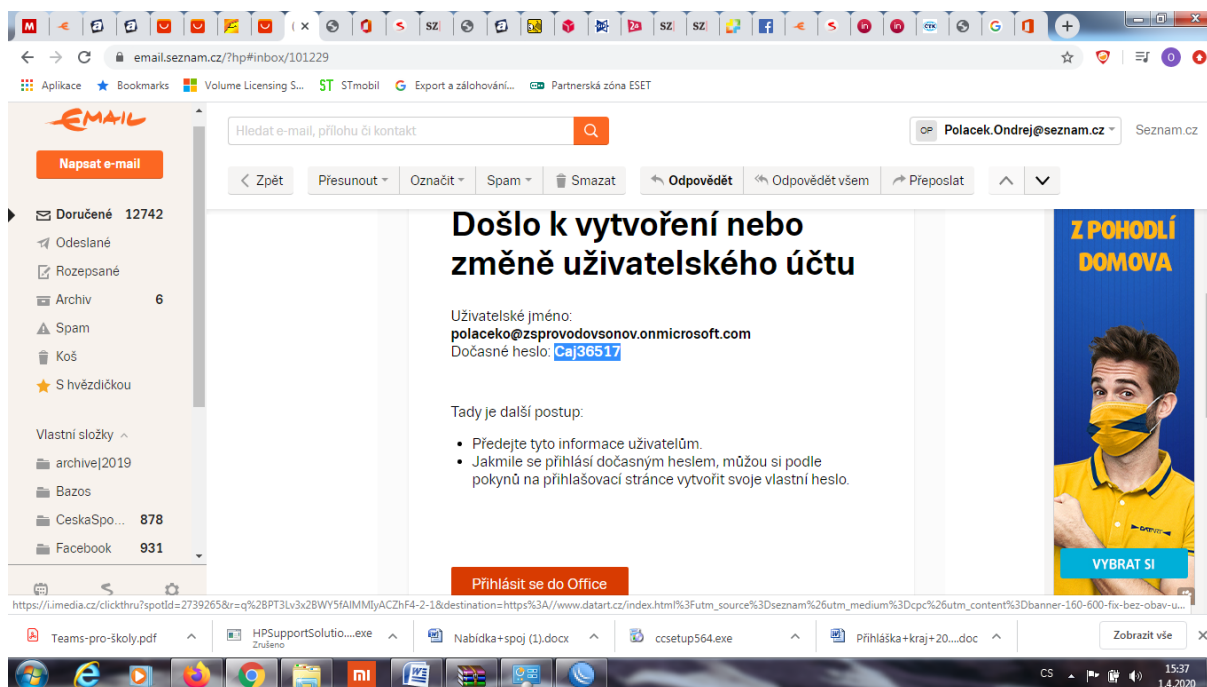

Návod na přihlášení žáka do systému Office 365

Každému žákovi (rodičovi) přijde email od společnosti Microsoft který vypadá takto, je zde uvedeno uživatelské jméno (email) a heslo. Po kliknutí na odkaz níže přihlásit se do office (uživatelské jméno a heslo lze použít i na stránce www.office.com, nebo pouze stažení aplikace Microsoft Teams z app store, google play do vašeho tabletu nebo mobilního telefonu)

V případě že rodič nebo žák nemá email může kontaktovat svého učitele nebo přímo mě Ondřej Poláček tel.608223644 a uživatelské jméno a heslo mu zašleme formou sms nebo v tištěné podobě, nebo jiným způsobem

na internetové stránce www.office.com přihlásit zadáte přihlašovací údaje, které jste obdrželi emailem ve tvaru vašepříjmení@zsvaseskola.onmicrosoft.com

dále zadáte obdržené heslo