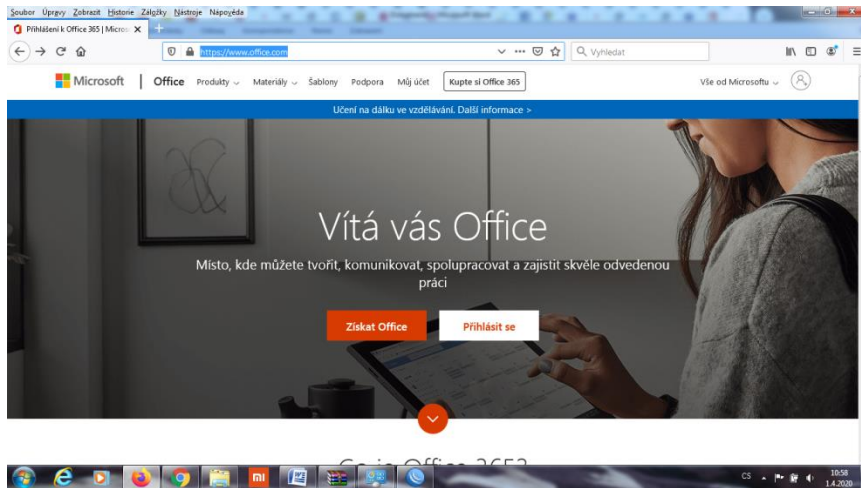

otevře se okno s produkty microsoft office 365, které si můžete stáhnout do svého počítače nebo používat online záleží na vás, pro online výuku bude hlavní produkt Microsoft Teams